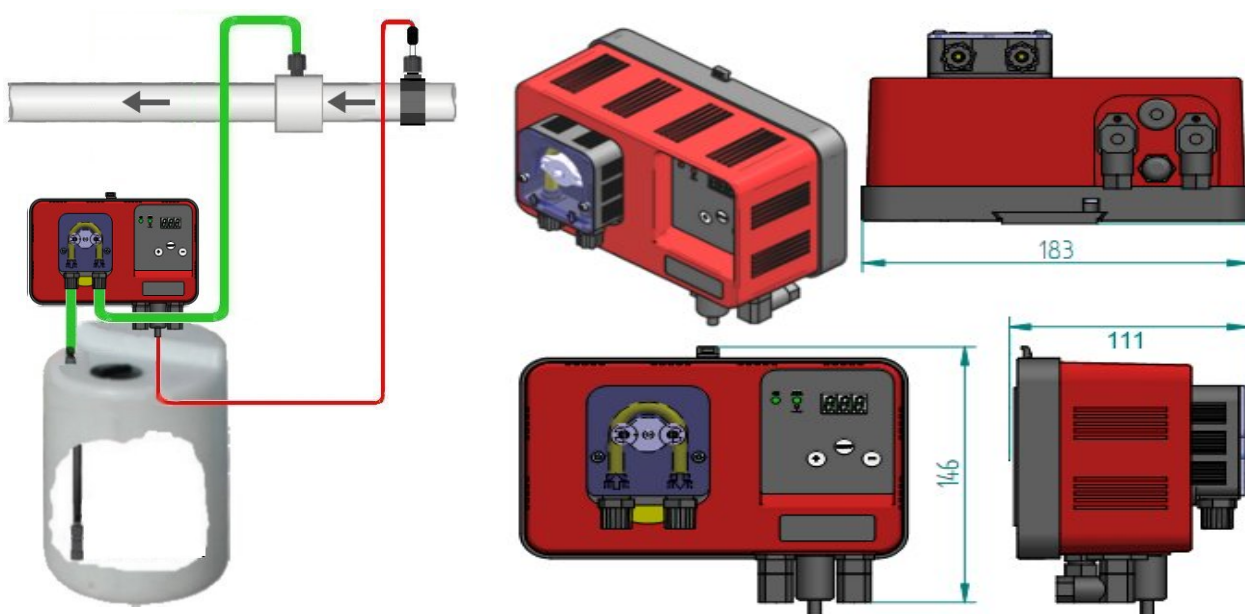

ПЕРИСТАЛЬТИЧНИЙ НАСОС

MP1-PH

Дані
Аркуш

ТЕХНІЧНІ ХАРАКТЕРИСТИКИ

Стандартний	Макс. л/год	Тиск		Макс. куб.см / хв	Сантопрен трубка	Коробка	потужність [Ватт]	RPM	вага	
		Бар	PSI						КГ.	Фунтів
1,8-01	1,8	01	14,7	0,14	4 x 7	пп	35	15	1,0	2,4
2,4-01	2,4	01	14,7	0,18	4 x 7	пп	35	20	1,0	2,4

КОМПЛЕКТ АКСЕСУАРІВ

	Інжекторний клапан	ПП Ножний фільтр з губним клапаном	Трубка подачі 2м ПЕ 4x6	Всмоктуюча трубка 2м ПВХ 4x6	Зливна трубка 1,5 м ПВХ 4x6
СТАНДАРТНИЙ КОМПЛЕКТ