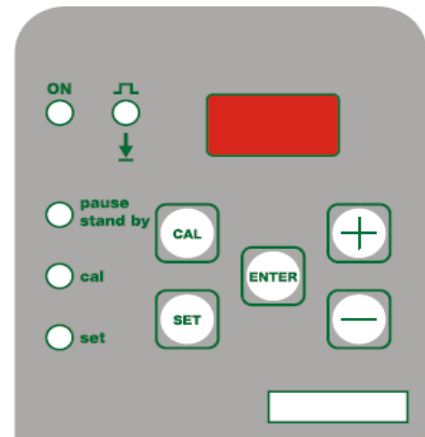

### ОПИС

- Цифровий пропорційний перистальтичний насос із вбудованим контролером PH
- Візуалізація значення PH у реальному часі
- Автоматичне розпізнавання ефективності PH зонда
- Програмується на весь діапазон 0-14 PH
- Визначення пропорційного діапазону
- Простий в установці та вимагає мінімального обслуговування
- Посилений ПП корпус
- Передня панель з полікарбонату
- Цифровий дисплей з кнопкою очікування та 5 індикаторами стану
- Ступінь захисту IP 55
- Стандартне джерело живлення 230 В змінного струму
- 100% Зроблено в Італії
- Схвалено CE

### ОПЦІОНАЛЬНО

- Вилка SCHUKO
- Перемикач ON / OFF
- Програма для сигналізації про передозування
- Схильність датчика рівня (він замінить сигналізацію передозування)

ОПИС		
	Стандартний матеріал	За запитом
<b>Стандартна версія</b>		
Коробка	пп	.....
<b>Roller</b>	<b>ДЕЛРІН</b>	.....
<b>Tube</b>	<b>Сантопрен</b>	.....
Блок живлення	<b>230 В 50 – 60 Гц</b>	.....
Споживання	<b>35 Вт</b>	.....
Вага нетто	<b>1,0 кг.</b>	.....
Кільцеві гайки	<b>PP 1/8"</b>	.....
Фурнітура	<b>ПП 4 x 6 мм</b>	.....
Підключення зонда	<b>BNC</b>	.....